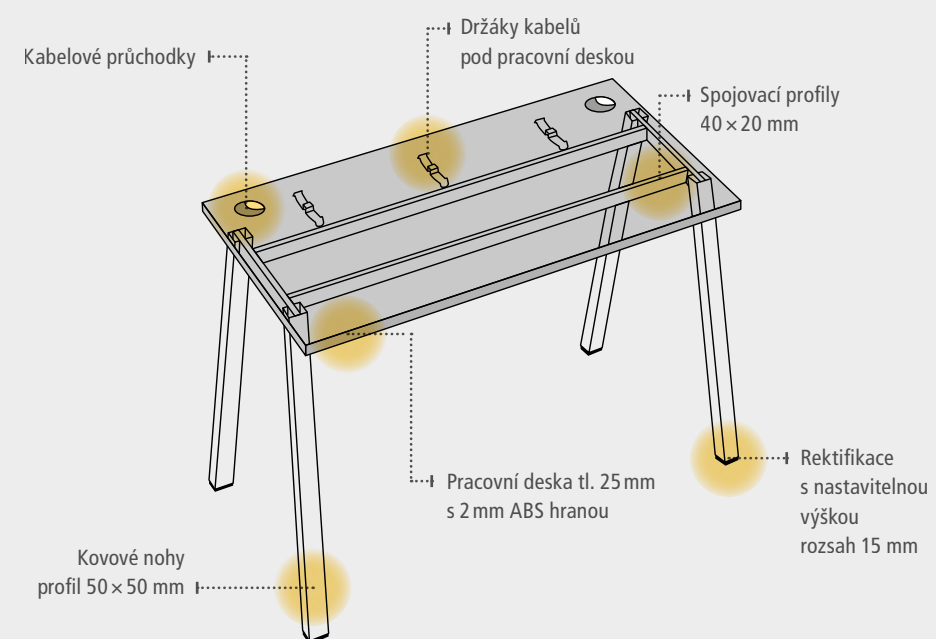

ŘETĚZÍCÍ STOLY DO ÚHLU – ke stolům US (USD, UJ) 1600 a 1800

DOPLŇKY UNI

Univerzální držák PC

Univerzální kabelový kanál pro stoly 120–180 cm

UNI – TECHNICKÝ POPIS

JEDNACÍ STOLY – bez průchodek