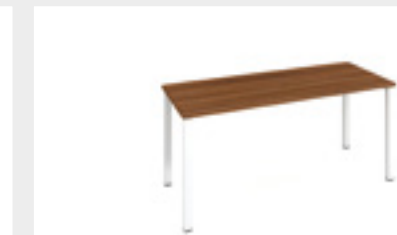

## JEDNACÍ STOLY – bez průchodek

UJ 1400 140 × 75,5 × 80

UJ 1400 R 140 × 75,5 × 80

UJ 1600 160 × 75,5 × 80

UJ 1600 R 160 × 75,5 × 80

UJ 1800 180 × 75,5 × 80

UJ 1800 R 180 × 75,5 × 80