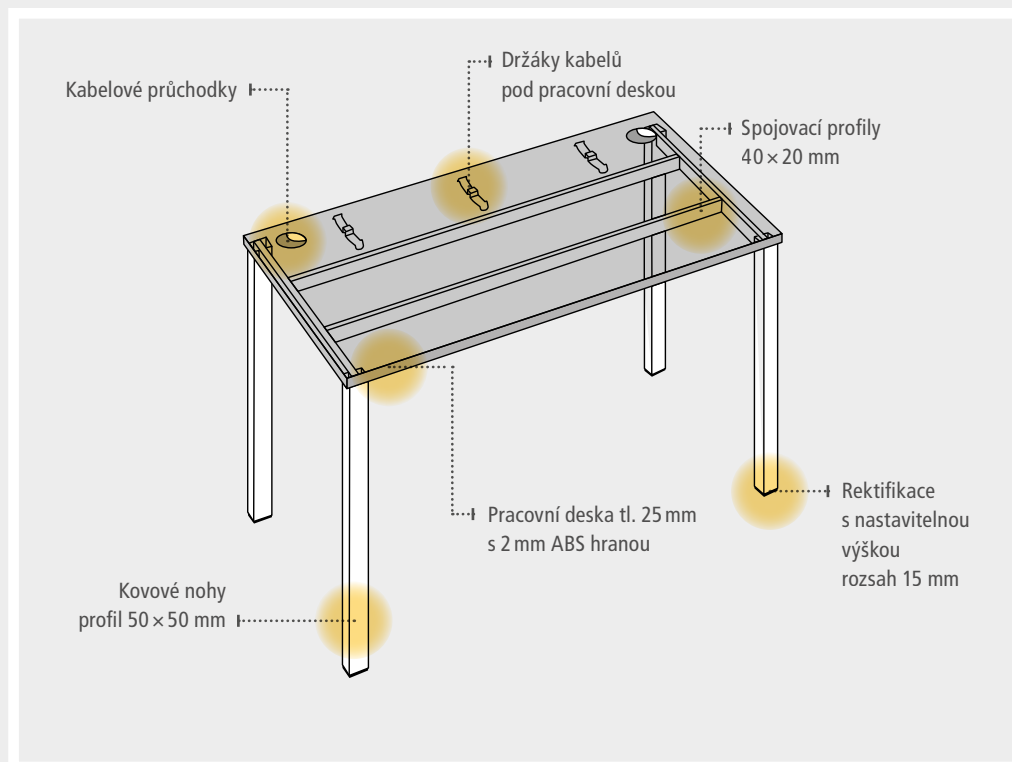

UNI – TECHNICKÝ POPIS