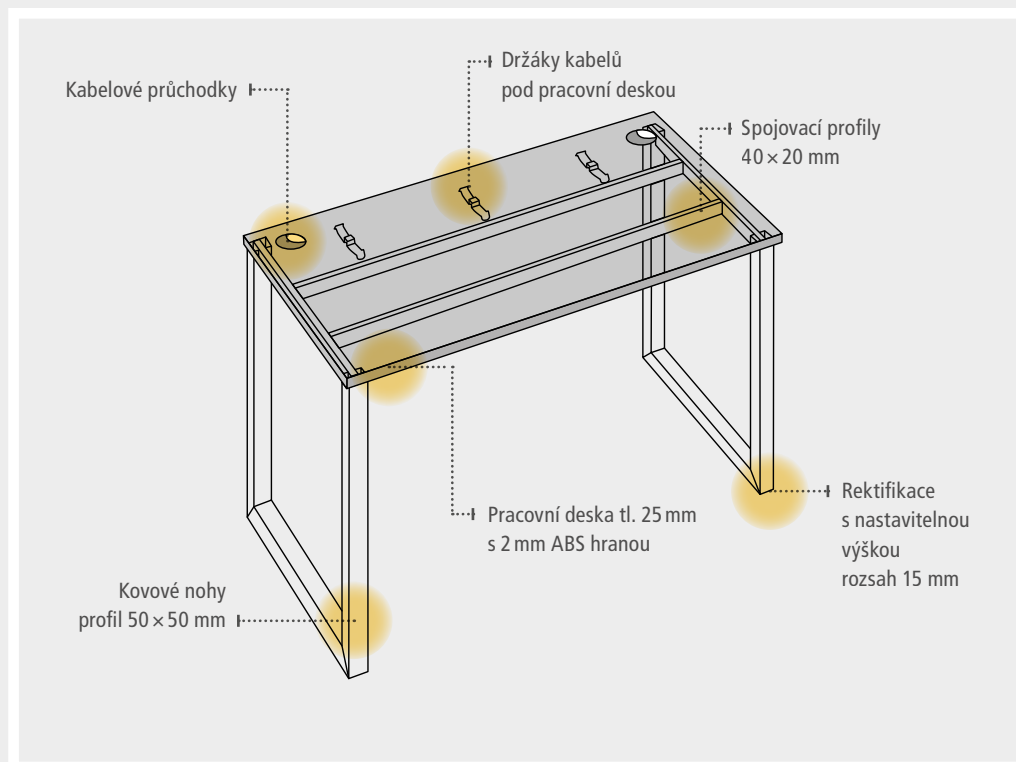

ŘETĚZÍCÍ STOLY DO ÚHLU – ke stolům US (USD, UJ) 1600 a 1800

DOPLŇKY UNI

Univerzální spojovací a vynášecí úhelník
pro stoly hl. 60 cm

Univerzální držák PC

Univerzální spojovací a vynášecí úhelník
pro stoly hl. 80 cm

Univerzální kabelový kanál pro stoly
120–180 cm

UNI – TECHNICKÝ POPIS