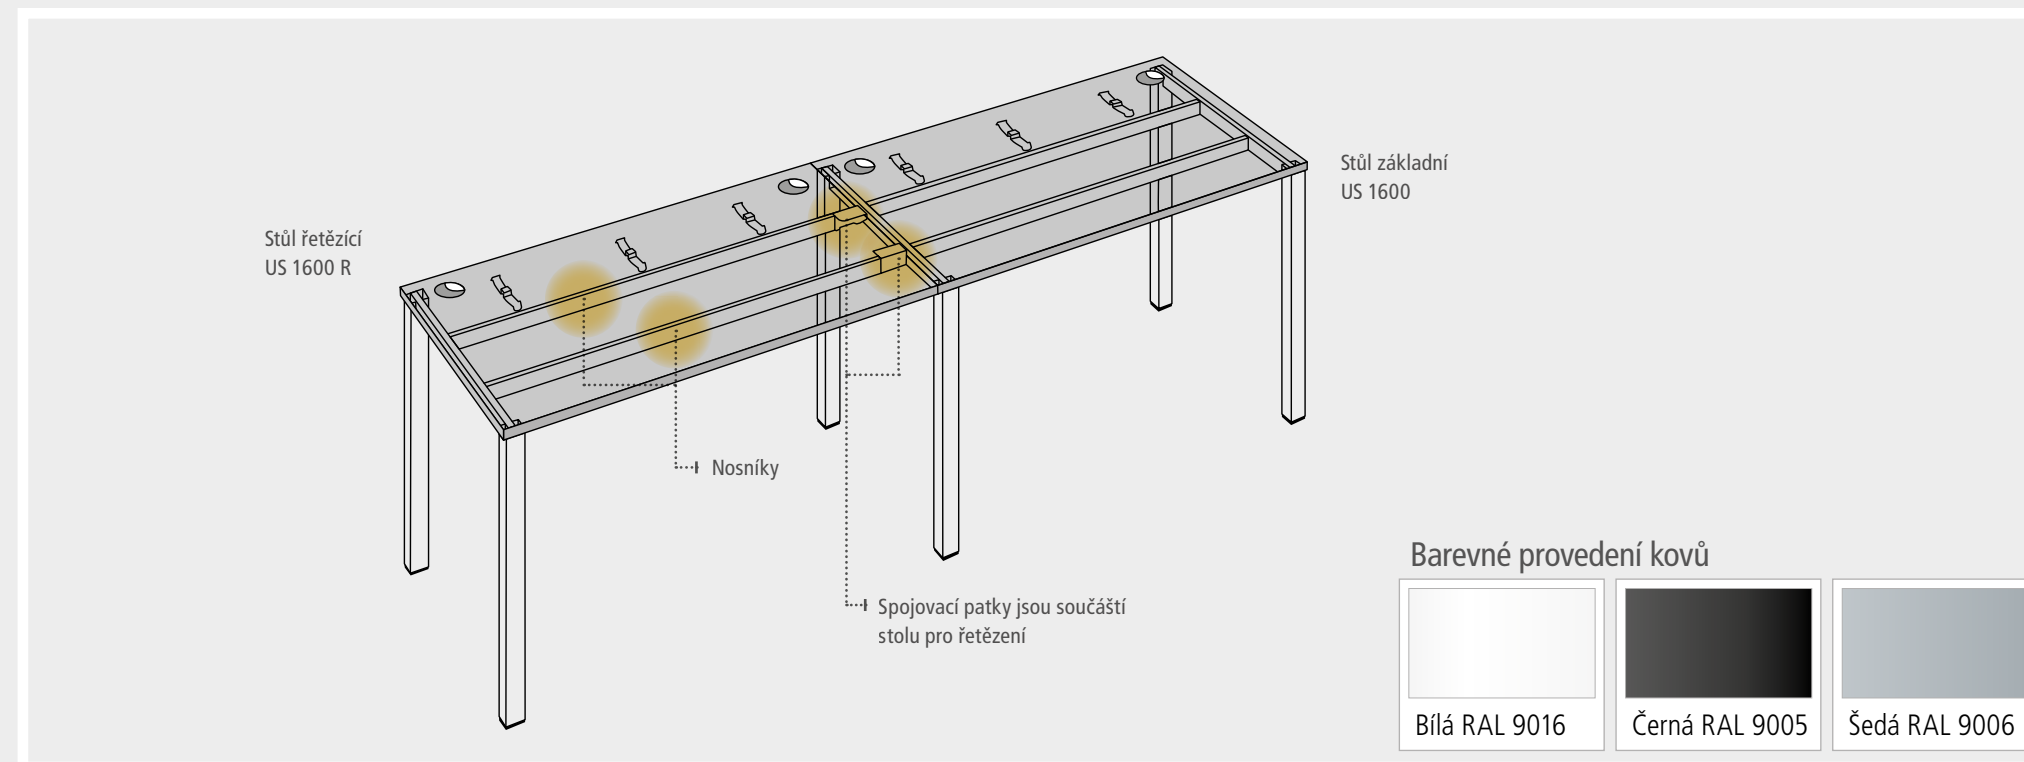

UNI – TECHNICKÝ POPIS PODÉLNÉHO ŘETĚZENÍ